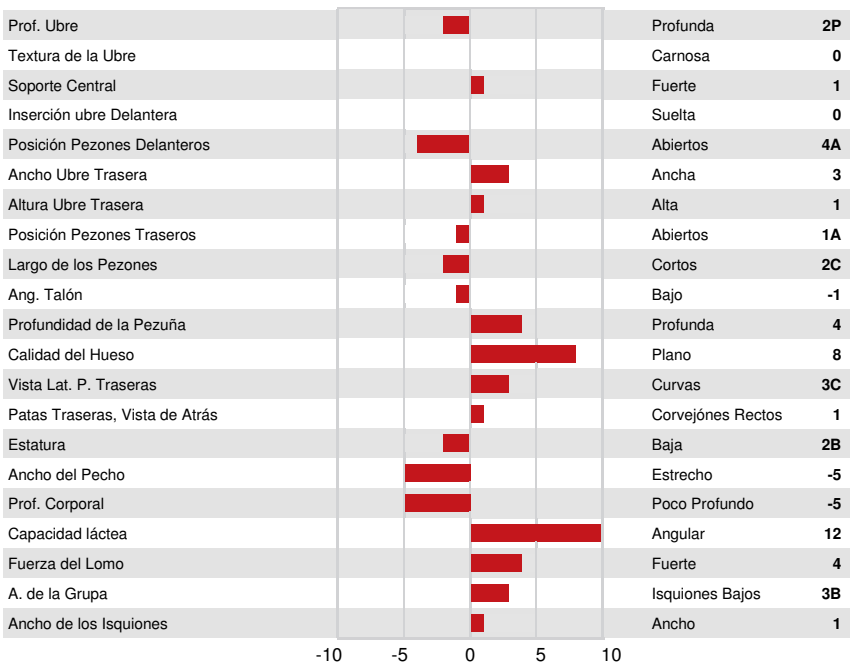

OCD TROOPER SHEEPSTER
PROGENESIS JALAPENO PEPPY VG-85-2YR-CAN
PROGENESIS JALAPENO
PROGENESIS ZAZZLE PRACTICE VG-87-3YR-CAN
PEAK ZAZZLE
PROGENESIS YODA PALOMA EX-92-2E-CAN 2*

GPA LPI +3726 PRO$ 2828

DPF RDF BLF CNF BYF MWF CVF HH1F HH2F HH3F HH4F HH5F HH6F HCDF HMWF

Reg. #: HOCANM14766539 aAa: 312546 DMS:
Nacimiento: 08/02/2023 Caseina Kappa: AB Caseina Beta: A2A2

PRODUCCIÓN		G Hatos	G Hijas	79% Conf.	GPA 24*DEC				
Leche kg	1757	Grasa kg	146	Grasa %	+0.66	Proteína kg	96	Proteína %	+0.30
Eficiencia de Conversión	93	RMC	105	Eficiencia Metano	102				

SALUD Y FERTILIDAD		Inmunidad 102	
Vida en el Hato	105	Inmunidad de los terneros	105
SCS	101	Habilidad al Parto	104
Fertilidad de la Hija	99	Habilidad de las Hijas al Parto	104
Puntaje de Condición Corporal	91	Rapidez en el Ordeño	103
Resistencia a Mastitis	101	Temperamento Lechero	102
Persistencia de la lactación	97	Resistencia a Enfermedades Metabólicas	102

CONFORMACIÓN		G Hatos	G Hijas	75% Conf.	GPA 24*DEC	
Conformación	3	Fortaleza Lechera	3			
Sistema Mamario	1	Grupa	3			
Patas y Pezuñas	5					

PROGENESIS JALAPENO PEPPY
DAM